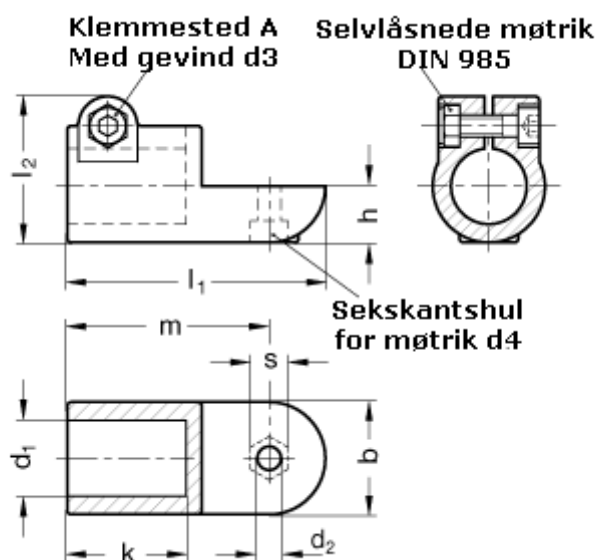

Varenummer: 20276B50IV2BL
Beskrivelse: E+G laskeforbindelse
GN276-B50-IV-2-BL

Mål

$b = 65$	$m = 115$
$d_1 = B50$	$s = 17$
$d_2 = 10.2$	
$d_3 = M10$	
$d_4 = M10$	
$k = 74.0$	
$l_1 = 148$	
$l_2 = 77.5$	